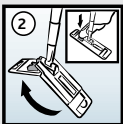

Подготовка к работе

Варианты крепления ручки держателя насадок:

1 Собрать двухвердную систему Ультраспид Про

2 Сложить держатель мопов, наступив ногой на педаль

3 Надеть моп на держатель, по очереди вставив хлястики