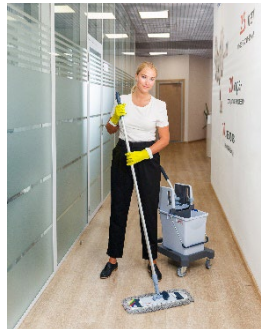

Одноведерная система 25 л на платформе, без транспортировочной ручки **КомбиСпид Про**

Профессиональная система с ведром 25 л и универсальным вертикальным отжимом для всех типов плоских мопов и мопов веревочного типа.

Артикул: 149098

Область применения

- Коммерческая и некоммерческая недвижимость (например, офисы, магазины, БЦ, ТЦ, салоны красоты, аптеки, жилые комплексы, фитнес центры, государственные учреждения); учреждения здравоохранения; HoReca (кафе, рестораны, бары, отели); производства; профессиональный клининг.
- Профессиональная влажная уборка методом «ведро-вода» с вертикальным отжимом.
- Подходит для любых плоских мопов и веревочных мопов весом до 450 г.
- Любые помещения с высокой проходимостью и площадью до 500 м², например: входные группы, санузлы, холлы, торговые залы, коридоры, лестницы, тех. помещения, профессиональные кухни, залы приема пищи, номера в отелях и санаториях.

Особенности и преимущества

- Универсальный отжим с рычагом отлично отжимает как плоские, так и веревочные мопы типа Кентукки.
- Вертикальный отжим с прочной конструкцией выдерживает большую нагрузку и предназначен для профессионального использования.
- Отжим просто и надежно крепится на ведре и легко снимается при необходимости.
- Прочное ведро со специальным широким сливным носиком и ручкой для переноски.
- Устойчивая платформа для одного или двух ведер, которые при необходимости легко снимаются.
- Держатель ручки швабры для хранения и удобной транспортировки по объекту.
- Возможность доукомплектовать вторым ведром 10 л арт. 526330, транспортировочной ручкой арт. 147427 и подвесным ведром 6 л арт. 120943, перемещаемым на транспортировочной ручке.
- Легкие материалы и эргономичная конструкция.
- Вставка для отжима плоских мопов в комплекте.
- Сменные клипсы для цветового кодирования зон и исключения перекрестных загрязнений.
- Гарантия качества от немецкого бренда.