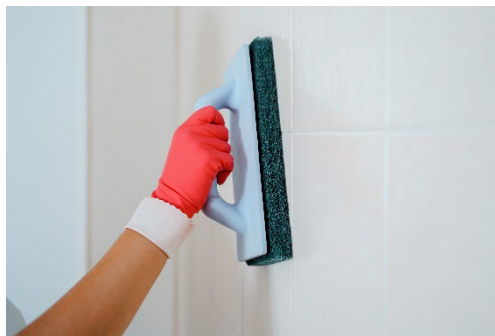

Держатель пада ПадБой

Удобный держатель падов для уборки различных поверхностей

Артикул: 512992

Область применения

- Объекты: коммерческая и некоммерческая недвижимость, учреждения здравоохранения, производства и HoReCa.
- Фиксация пада и очистка пола, стен, потолков, оборудования, плинтусов и других поверхностей от загрязнений; послестроительная уборка.
- Используется как на сухих, так и на влажных участках.

Особенности и преимущества

- Защищает руки от контакта с абразивом и мощными средствами.
- Прочная чистящая сторона держателя прижимает всю площадь пада к поверхности, обеспечивая равномерное трение.
- Замки-крючки на держателе позволяют надежно закрепить пад.
- Эргономичная ручка для удобного захвата.
- Выполнен из высококачественного пластика и не меняет свою форму с течением времени (не выгибается и не раскалывается).
- Износостойкий и прочный материал для максимально долгого срока службы.
- Гарантия качества от немецкого бренда.